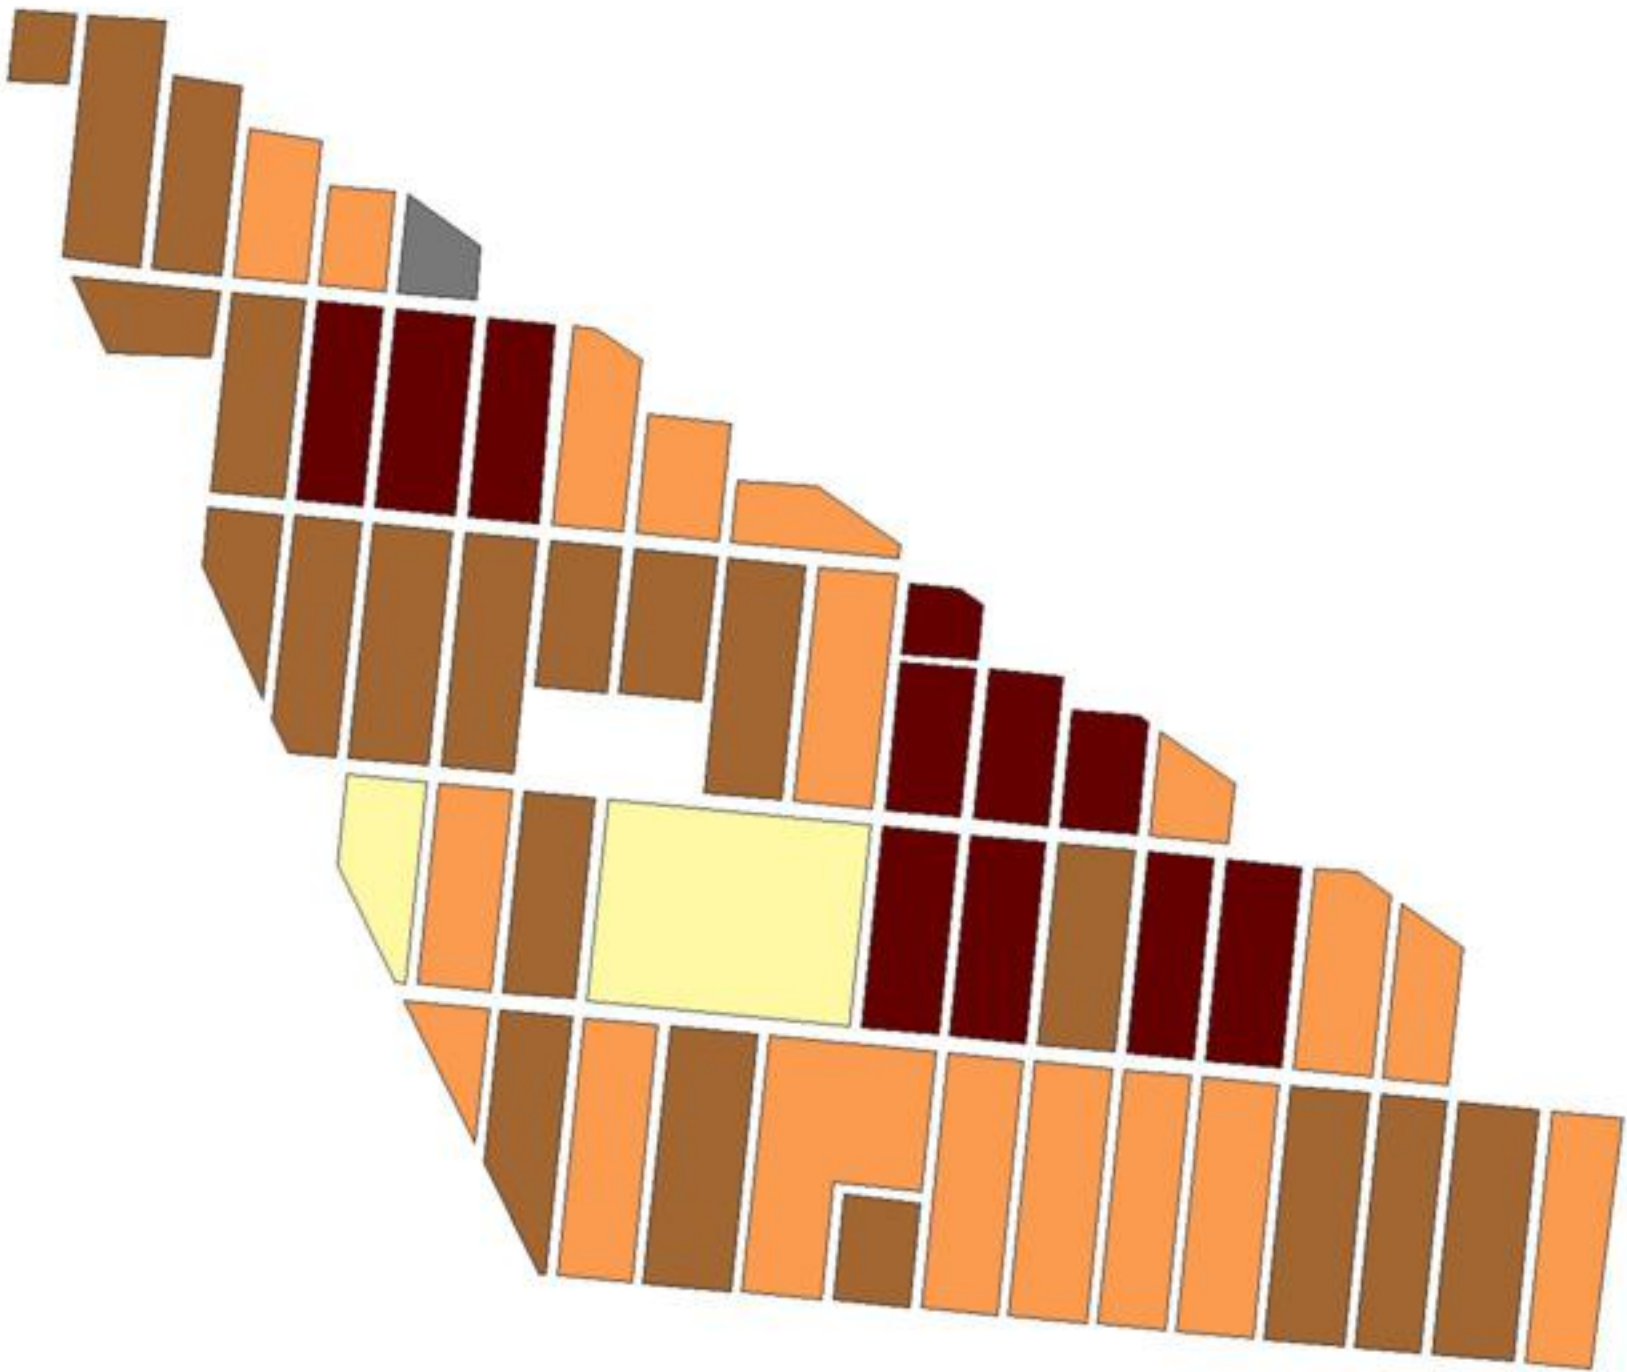

EVALUA DF
Consejo de Evaluación del
Desarrollo Social del
Distrito Federal

ÍNDICE DE DESARROLLO SOCIAL

Delegación: Coyoacán
Colonia: Emiliano Zapata
Fraccionamiento Popular
Grado de desarrollo: Bajo

Grado de Desarrollo Social

-  Muy bajo
-  Bajo
-  Medio
-  Alto
-  Sin dato

0.03 0 0.03 0.06 Kilómetros

Fuente: Elaboración propia con datos de Seduvi e INEGI